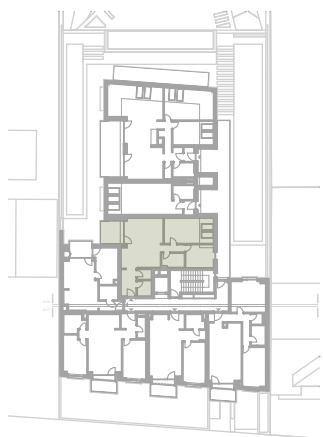

III. EMELET

23. LAKÁS

HELYISÉGLISTA TERÜLET

01. Előtér	5,7 nm
02. Nappali-étkező-konyha	25,6 nm
03. Fürdő	4,5 nm
04. Háló	8,4 (+0,6) nm
05. Háló	12,5 (+5,0) nm
06. Közlekedő	2,5 nm
07. WC	2,2 nm
08. H.helyiség	3,1 nm

Nettó terület: 64,5 (+5,6) nm

Bruttó összterület: 74,1 nm

+ 09. Terasz 7,4 nm

Értékesítési iroda: **DBI Kft.**

www.dbi.hu

ertekesites@dbi.hu

+36-30-445-0148

Az alaprajzon közölt információk tájékoztató jellegűek. Az alapterületi adatok vakolatlan falak közötti méretek. A lakás felszerelése a tájékoztató műszaki leírás szerinti.
A bútorok és berendezési tárgyak illusztrációk.